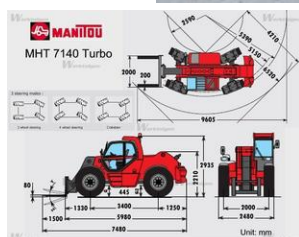

Prix public HT :

Prix sur demande